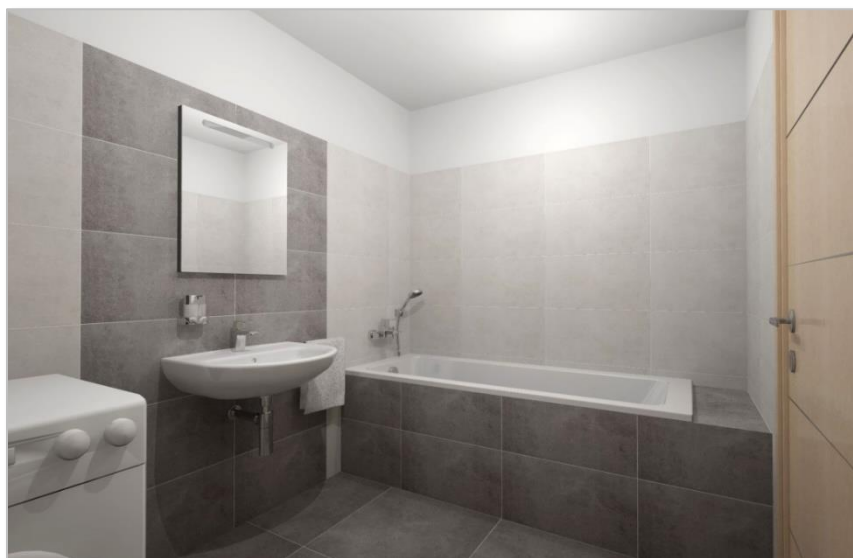

OBKLADY / DLAŽBY

série MITO / vizualizace