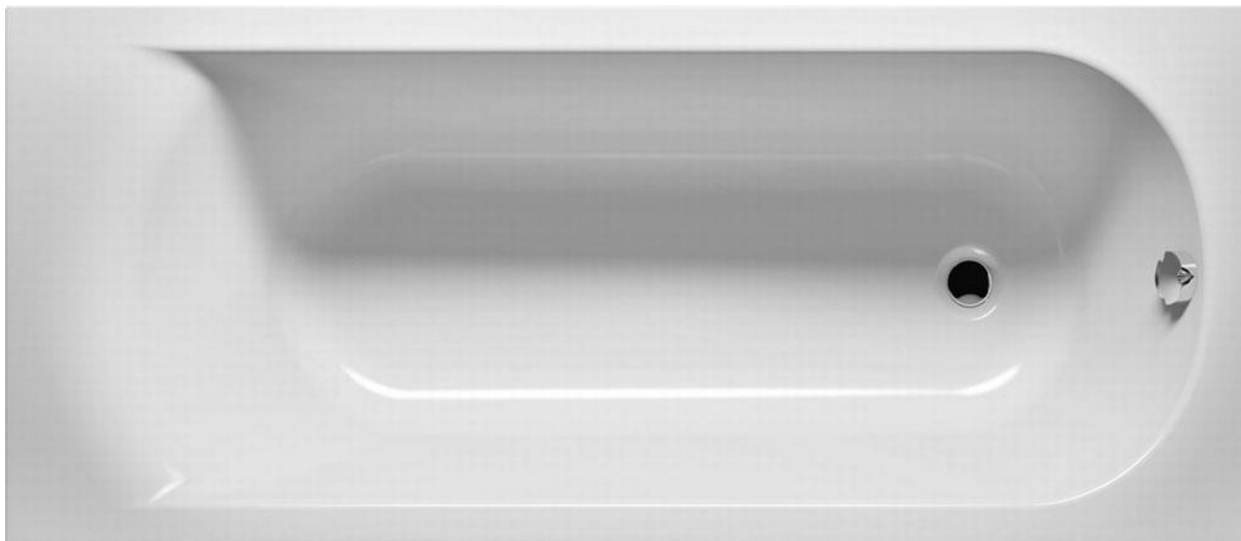

VANY

Vana akrylátová vč. kovových podpor
160 x 70 cm, objem vany v litrech 185 l
PUREA170