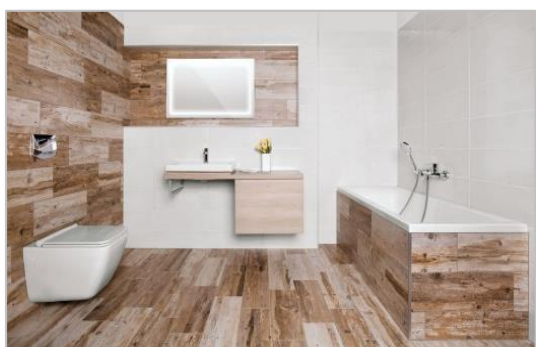

DLAŽBY

Série LISON

Dlažba 20 x 60

Série BUXY

Dlažba 22,5 x 60