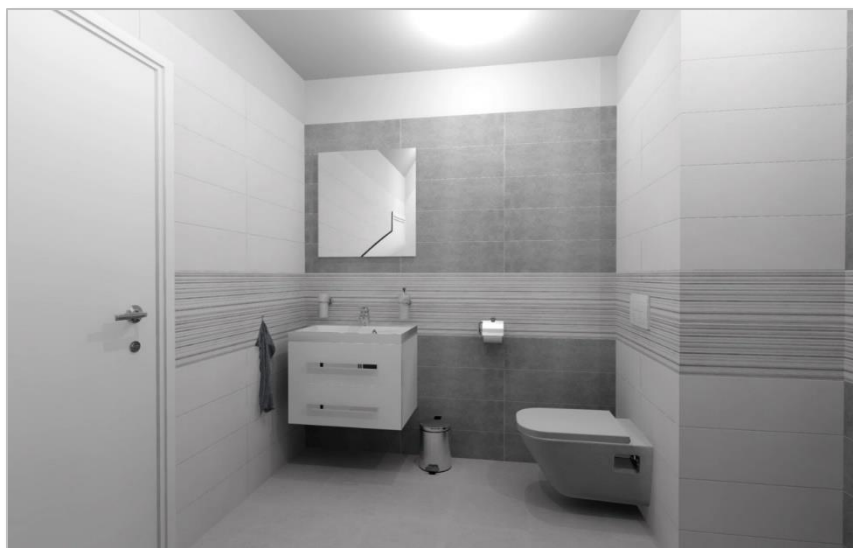

OBKLADY / DLAŽBY

série **BETON** / vizualizace