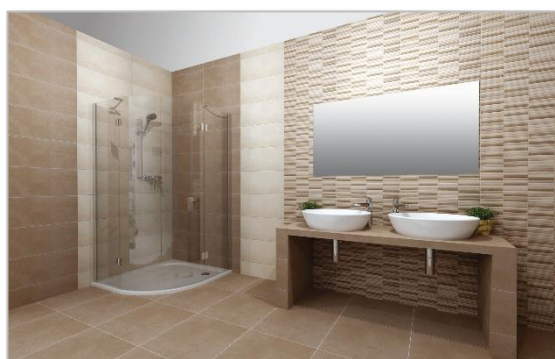

OBKLADY / DLAŽBY

série BONDI

obklad 25 x 50 cm / dlažba 33 x 33 cm / dlažba 45 x 45 cm