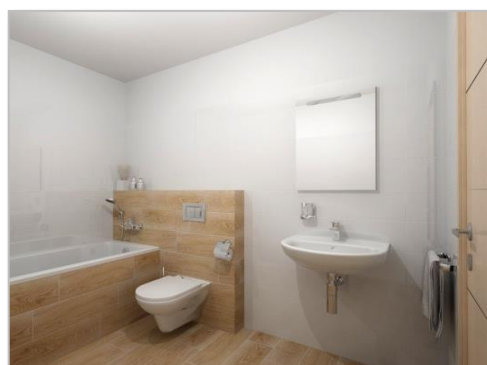

OBKLADY / DLAŽBY

série ELBA

Obklad / dlažba 20 x 60 cm