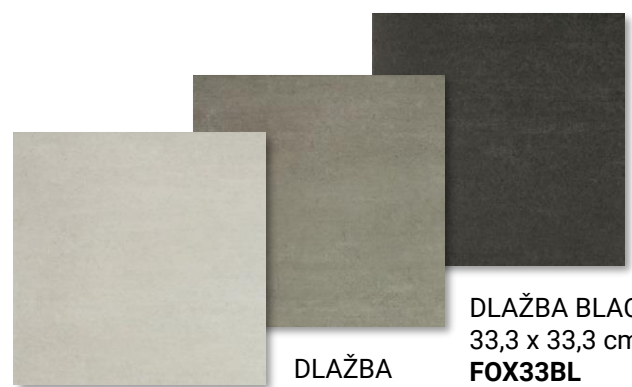

DLAŽBA LIGHT GREY
33,3 x 33,3 cm
FOX33LG

DLAŽBA
GREY
33,3 x 33,3 cm
FOX33G

DLAŽBA BLACK
33,3 x 33,3 cm
FOX33BL